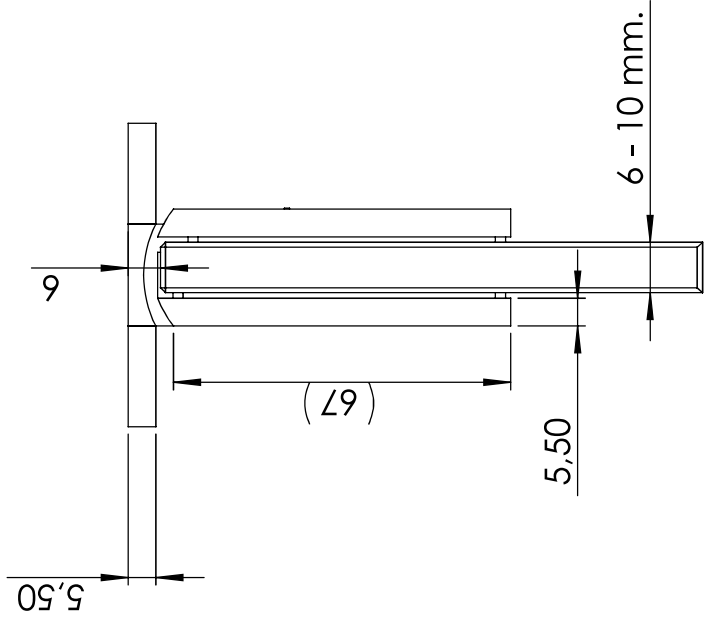

Profesionálne komponenty
pre sklenené systémy

PDP800D

s tesnením 8861 41/53mm