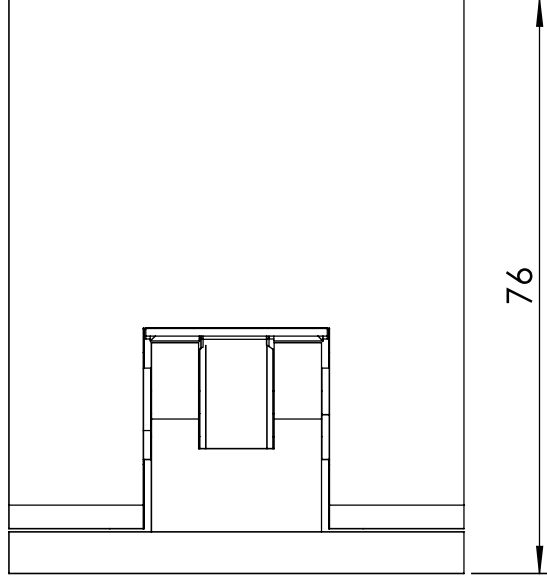

Profesionálne komponenty
pre sklenené systémy

PDP800D

s tesnením 8861 41/53mm