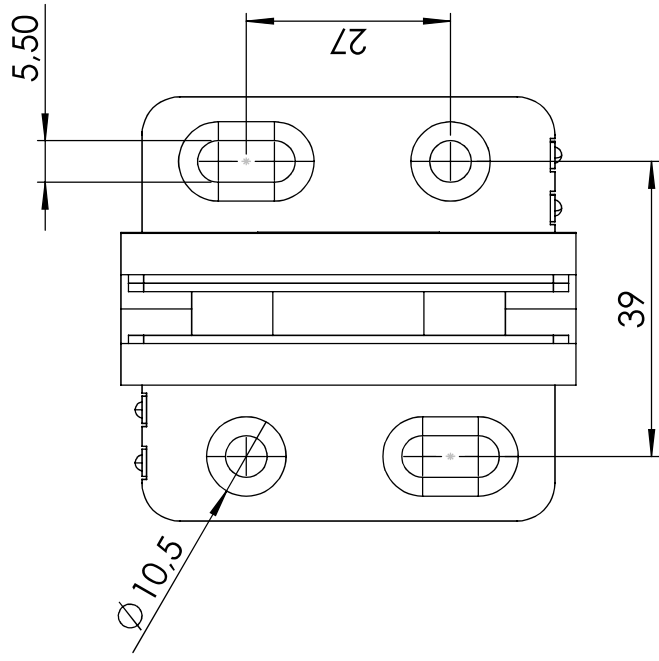

Profesionálne komponenty
pre sklenené systémy

PDP800D

s tesnením 8861 41/53mm