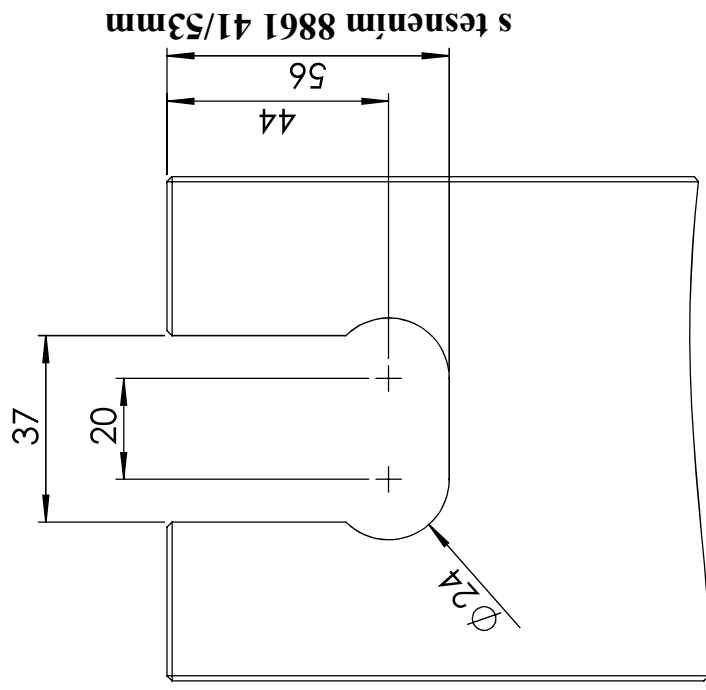

Profesionálne komponenty
pre sklenené systémy

PDP800D

s tesnením 8861 41/53mm