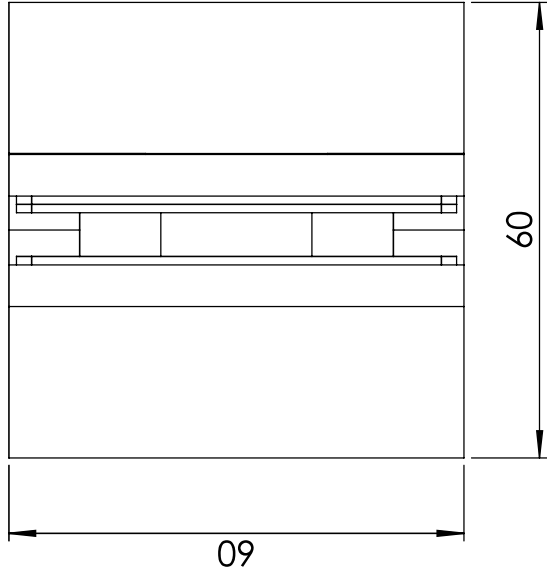

Profesionálne komponenty
pre sklenené systémy

PDP800D

s tesnením 8861 41/53mm