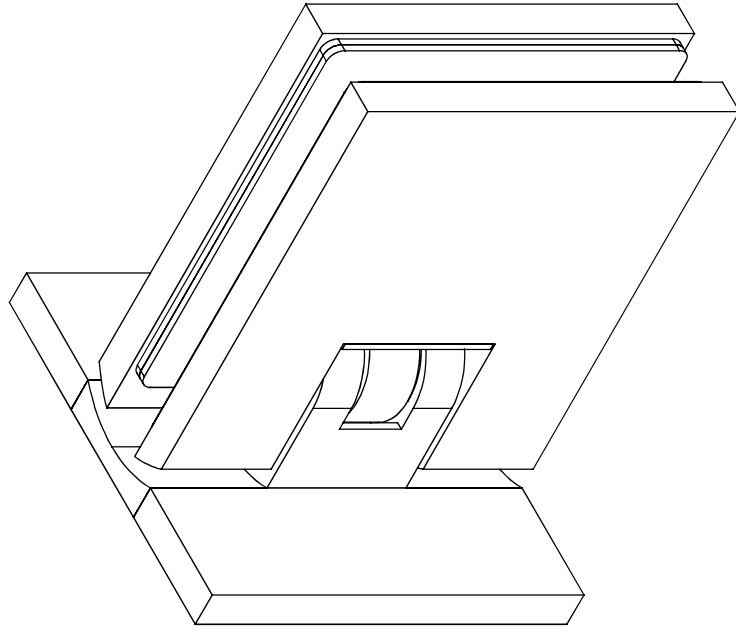

Profesionálne komponenty
pre sklenené systémy

PDP800D

s tesnením 8861 41/53mm